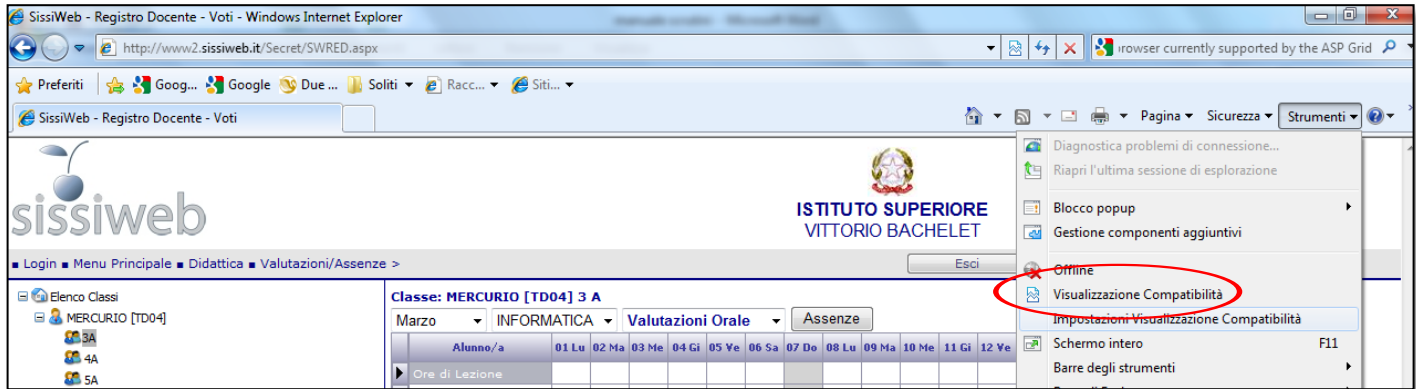

oppure selezionare "Visualizza Compatibilità" dal menù "Strumenti". Nella finestra che compare selezionare "Aggiungi".